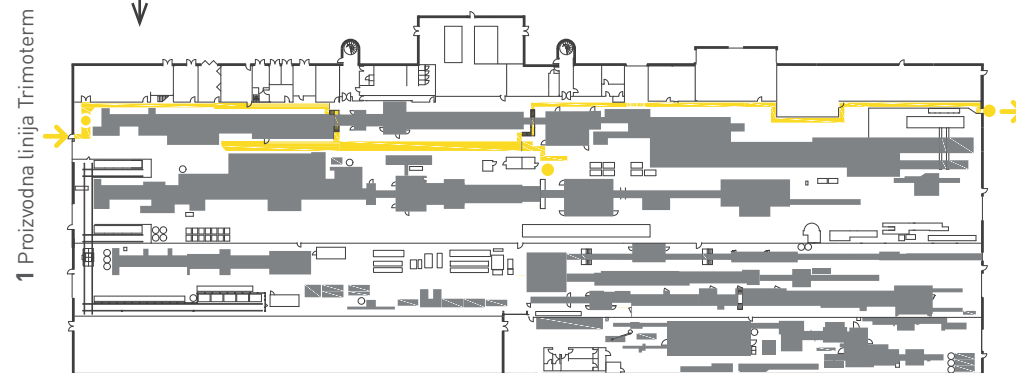

OGLED PROIZVODNJE TRIMOTERM

- Zbirno mesto obiskovalcev
- Pot obiskovalcev

A TRIMO d.o.o. | pomožne službe	P1 Parkirišče za obiskovalce
B TRIMO d.o.o. | uprava	P2 Parkirišče za zaposlene
C TRIMO d.o.o. | TINDE d.o.o.	P3 Parkirišče za zaposlene
D Skladišče pločevin	P4 Parkirišče za tovornjake
E Visoko regalno skladišče 1	1 Vhod na Parkirišče za obiskovalce
F Vhodna kontrola	2 Vhod v poslovno stavbo
G Proizvodnja streh in fasad	3 Vhod za zaposlene
H Visoko regalno skladišče 3	4 Vhod za tovornjake
I TRIP | Trimova inovacijska podmornica	5 Vhod na Parkirišče za tovornjake
J Razstavi paviljon	6 Vhod na Parkirišče za zaposlene
K Visoko regalno skladišče 2	
L Odpremno logistični center