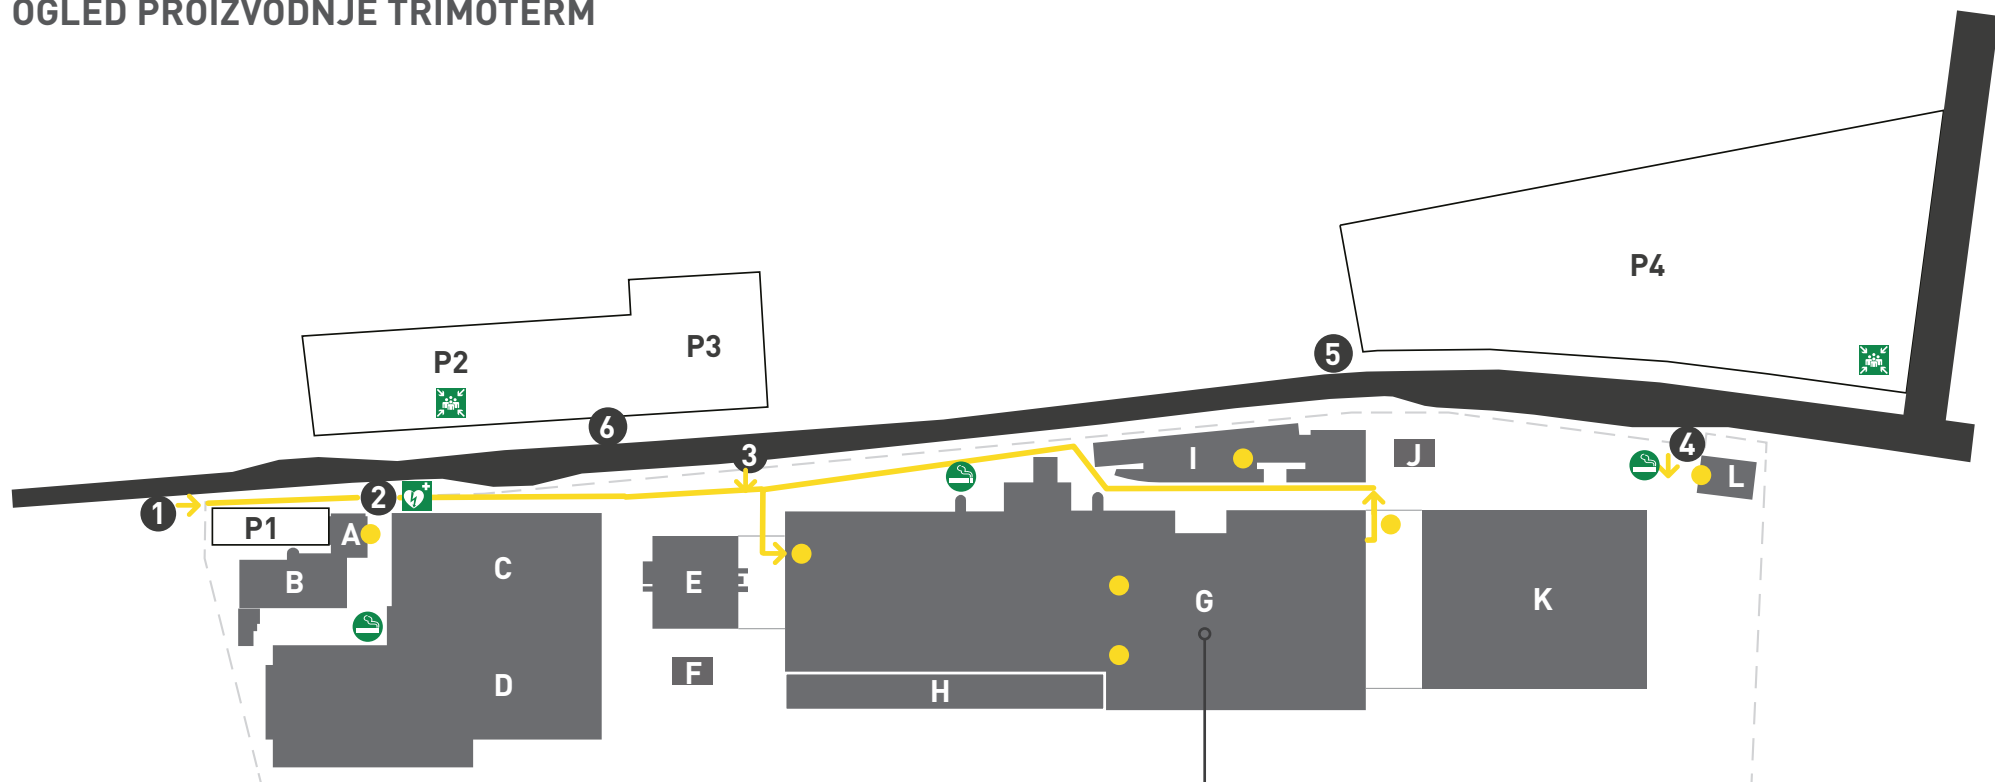

OGLED PROIZVODNJE TRIMOTERM

- Zbirno mesto obiskovalcev
- Pot obiskovalcev

A TRIMO d.o.o. | pomožne službe	P1 Parkirišče za obiskovalce
B TRIMO d.o.o. | uprava	P2 Parkirišče za zaposlene
C TRIMO d.o.o. | TINDE d.o.o.	P3 Parkirišče za zaposlene
D Skladišče pločevin	P4 Parkirišče za tovornjake
E Visoko regalno skladišče 1	1 Vhod na Parkirišče za obiskovalce
F Vhodna kontrola	2 Vhod v poslovno stavbo
G Proizvodnja	3 Vhod za zaposlene
H Visoko regalno skladišče 3	4 Vhod za tovornjake
I TRIP | Trimova inovacijska podmornica	5 Vhod na Parkirišče za tovornjake
J Razstavi paviljon	6 Vhod na Parkirišče za zaposlene
K Visoko regalno skladišče 2	
L Odpremno logistični center