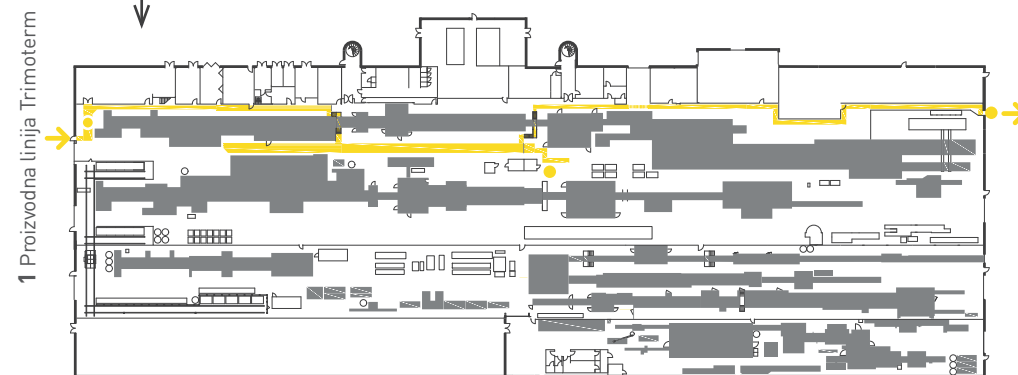

OGLED PROIZVODNJE TRIMOTERM

- Zbirno mesto obiskovalcev
- Pot obiskovalcev

A TRIMO d.o.o. | pomožne službe	P1 Parkirišče za obiskovalce
B TRIMO d.o.o. | uprava	P2 Parkirišče za zaposlene
C TRIMO d.o.o. | TINDE d.o.o.	P3 Parkirišče za zaposlene
D Skladišče pločevin	P4 Parkirišče za tovornjake
E Visoko regalno skladišče 1	1 Vhod na Parkirišče za obiskovalce
F Vhodna kontrola	2 Vhod v poslovno stavbo
G Proizvodnja	3 Vhod za zaposlene
H Visoko regalno skladišče 3	4 Vhod za tovornjake
I TRIP | Trimova inovacijska podmornica	5 Vhod na Parkirišče za tovornjake
J Razstavi paviljon	6 Vhod na Parkirišče za zaposlene
K Visoko regalno skladišče 2	
L Odpremno logistični center