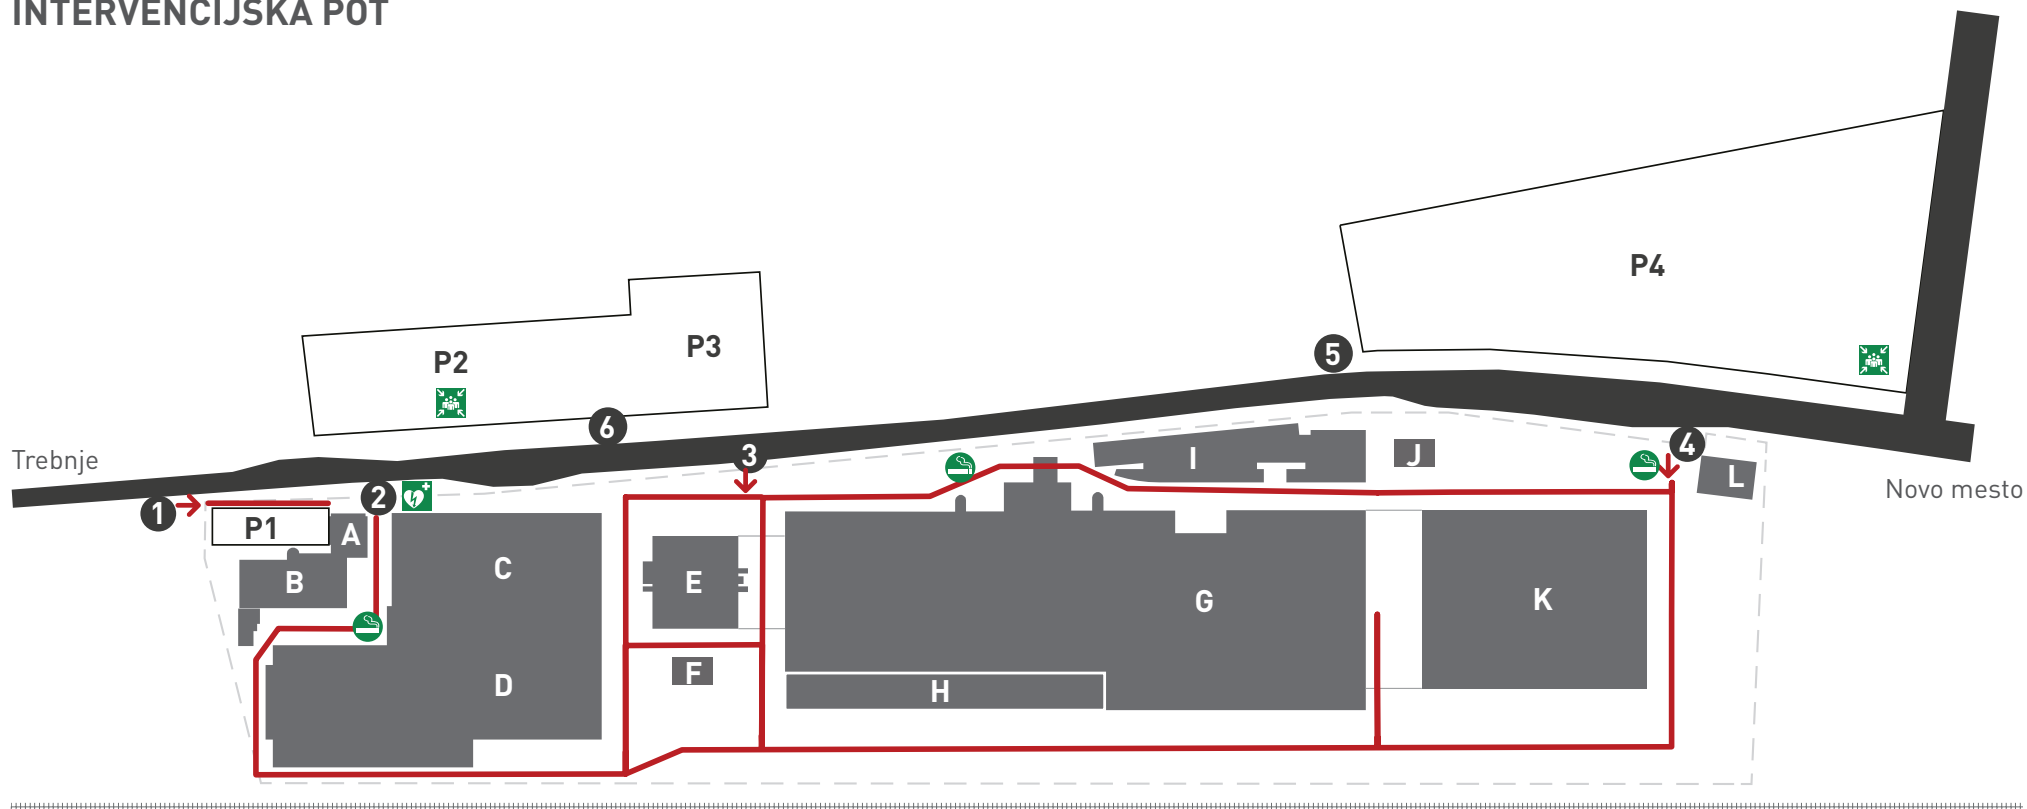

OGLED PROIZVODNJE TRIMOTERM

- Zbirno mesto obiskovalcev
- Pot obiskovalcev

- | | |
|--|--|
| A TRIMO d.o.o. pomožne službe | P1 Parkirišče za obiskovalce |
| B TRIMO d.o.o. uprava | P2 Parkirišče za zaposlene |
| C TRIMO d.o.o. TINDE d.o.o. | P3 Parkirišče za zaposlene |
| D Skladišče pločevin | P4 Parkirišče za tovornjake |
| E Visoko regalno skladišče 1 | 1 Vhod na Parkirišče za obiskovalce |
| F Vhodna kontrola | 2 Vhod v poslovno stavbo |
| G Proizvodnja | 3 Vhod za zaposlene |
| H Visoko regalno skladišče 3 | 4 Vhod za tovornjake |
| I TRIP Trimova inovacijska podmornica | 5 Vhod na Parkirišče za tovornjake |
| J Razstavi paviljon | 6 Vhod na Parkirišče za zaposlene |
| K Visoko regalno skladišče 2 | |
| L Odpremno logistični center | |

INTERVENCIJSKA POT

 Intervencijska pot

- A TRIMO d.o.o. | pomožne službe
- B TRIMO d.o.o. | uprava
- C TRIMO d.o.o. | TINDE d.o.o.
- D Skladišče pločevin
- E Visoko regalno skladišče 1
- F Vhodna kontrola
- G Proizvodnja
- H Visoko regalno skladišče 3
- I TRIP | Trimova inovacijska podmornica
- J Razstavni paviljon
- K Visoko regalno skladišče 2
- L Odpremno logistični center