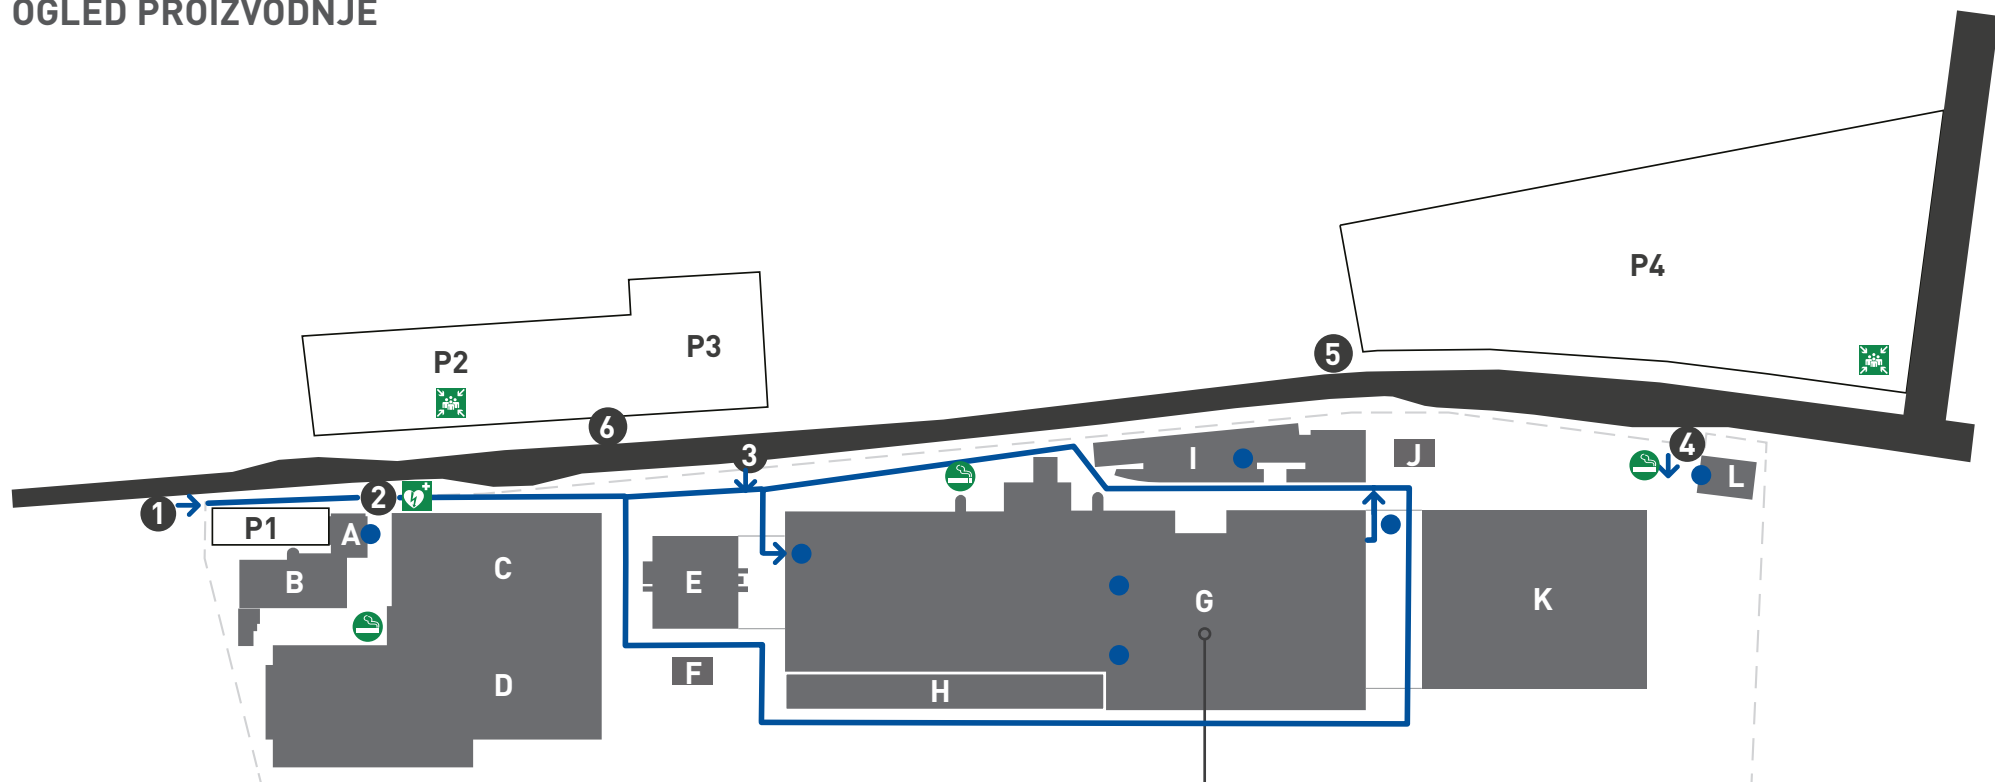

OGLED PROIZVODNJE

- Zbirno mesto obiskovalcev
- Pot obiskovalcev

A TRIMO d.o.o. | pomožne službe	P1 Parkirišče za obiskovalce
B TRIMO d.o.o. | uprava	P2 Parkirišče za zaposlene
C TRIMO d.o.o. | TINDE d.o.o.	P3 Parkirišče za zaposlene
D Skladišče pločevin	P4 Parkirišče za tovornjake
E Visoko regalno skladišče 1	1 Vhod na Parkirišče za obiskovalce
F Vhodna kontrola	2 Vhod v poslovno stavbo
G Proizvodnja	3 Vhod za zaposlene
H Visoko regalno skladišče 3	4 Vhod za tovornjake
I TRIP | Trimova inovacijska podmornica	5 Vhod na Parkirišče za tovornjake
J Razstavi paviljon	6 Vhod na Parkirišče za zaposlene
K Visoko regalno skladišče 2	
L Odpremno logistični center