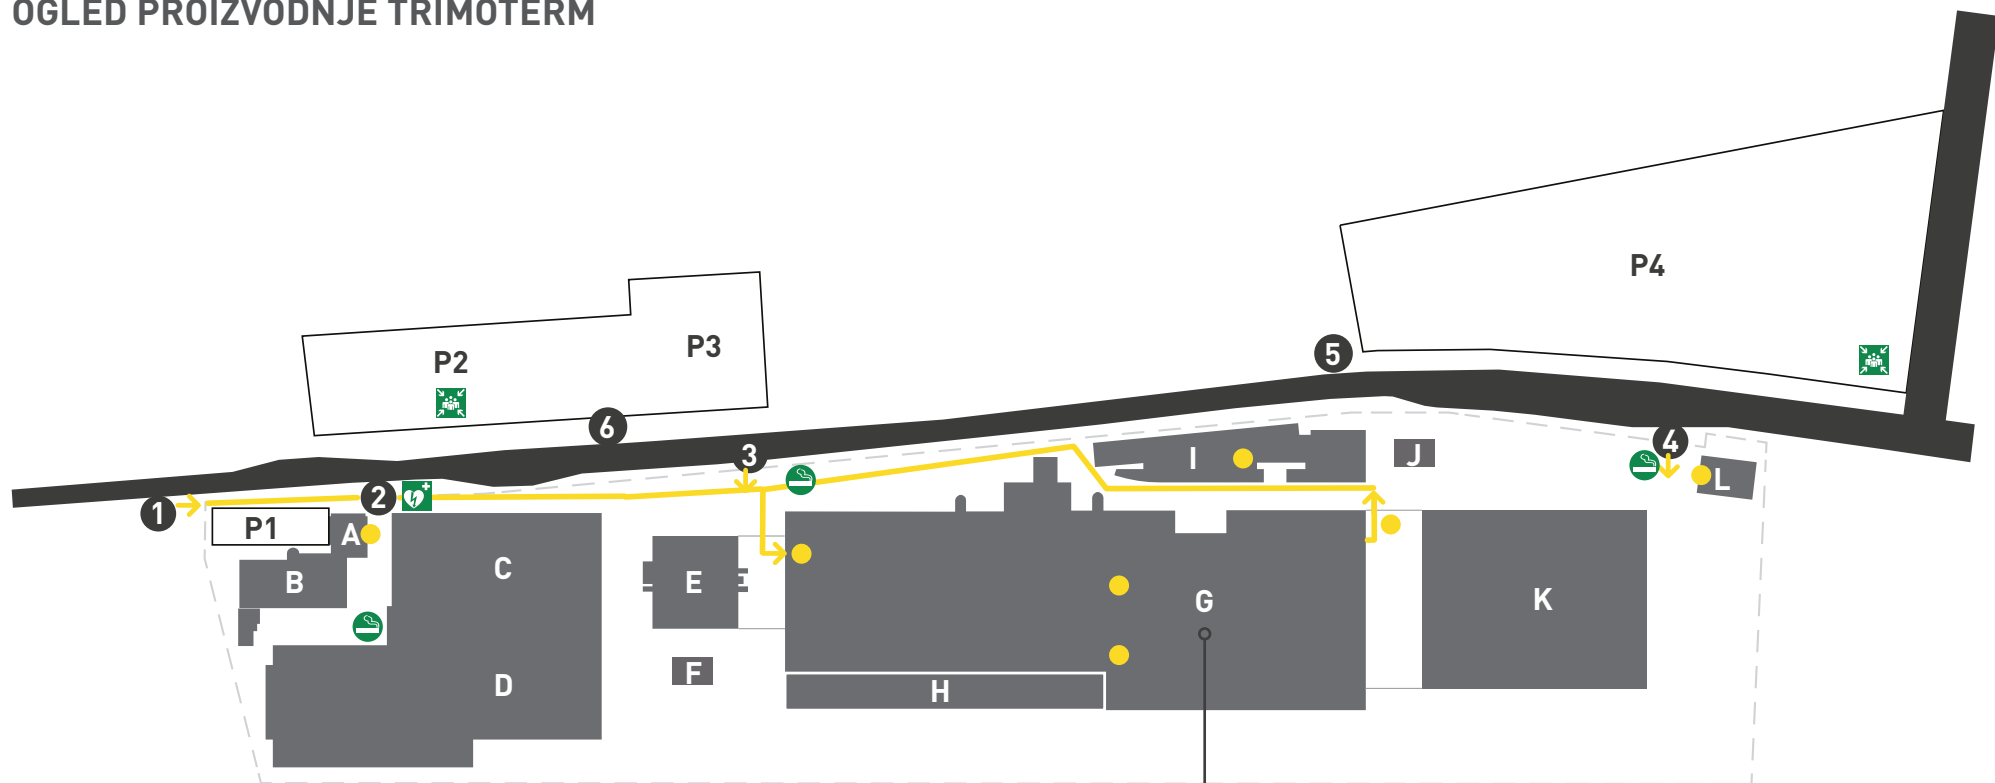

OGLED PROIZVODNJE TRIMOTERM

- Zbirno mesto obiskovalcev
- Pot obiskovalcev

A TRIMO d.o.o. | pomožne službe	P1 Parkirišče za obiskovalce
B TRIMO d.o.o. | uprava	P2 Parkirišče za zaposlene
C TRIMO d.o.o. | TINDE d.o.o.	P3 Parkirišče za zaposlene
D Skladišče pločevin	P4 Parkirišče za tovornjake
E Visoko regalno skladišče 1	1 Vhod na Parkirišče za obiskovalce
F Vhodna kontrola	2 Vhod v poslovno stavbo
G Proizvodnja streh in fasad	3 Vhod za zaposlene
H Visoko regalno skladišče 3	4 Vhod za tovornjake
I TRIP | Trimova inovacijska podmornica	5 Vhod na Parkirišče za tovornjake
J Razstavi paviljon	6 Vhod na Parkirišče za zaposlene
K Visoko regalno skladišče 2	
L Odpremno logistični center