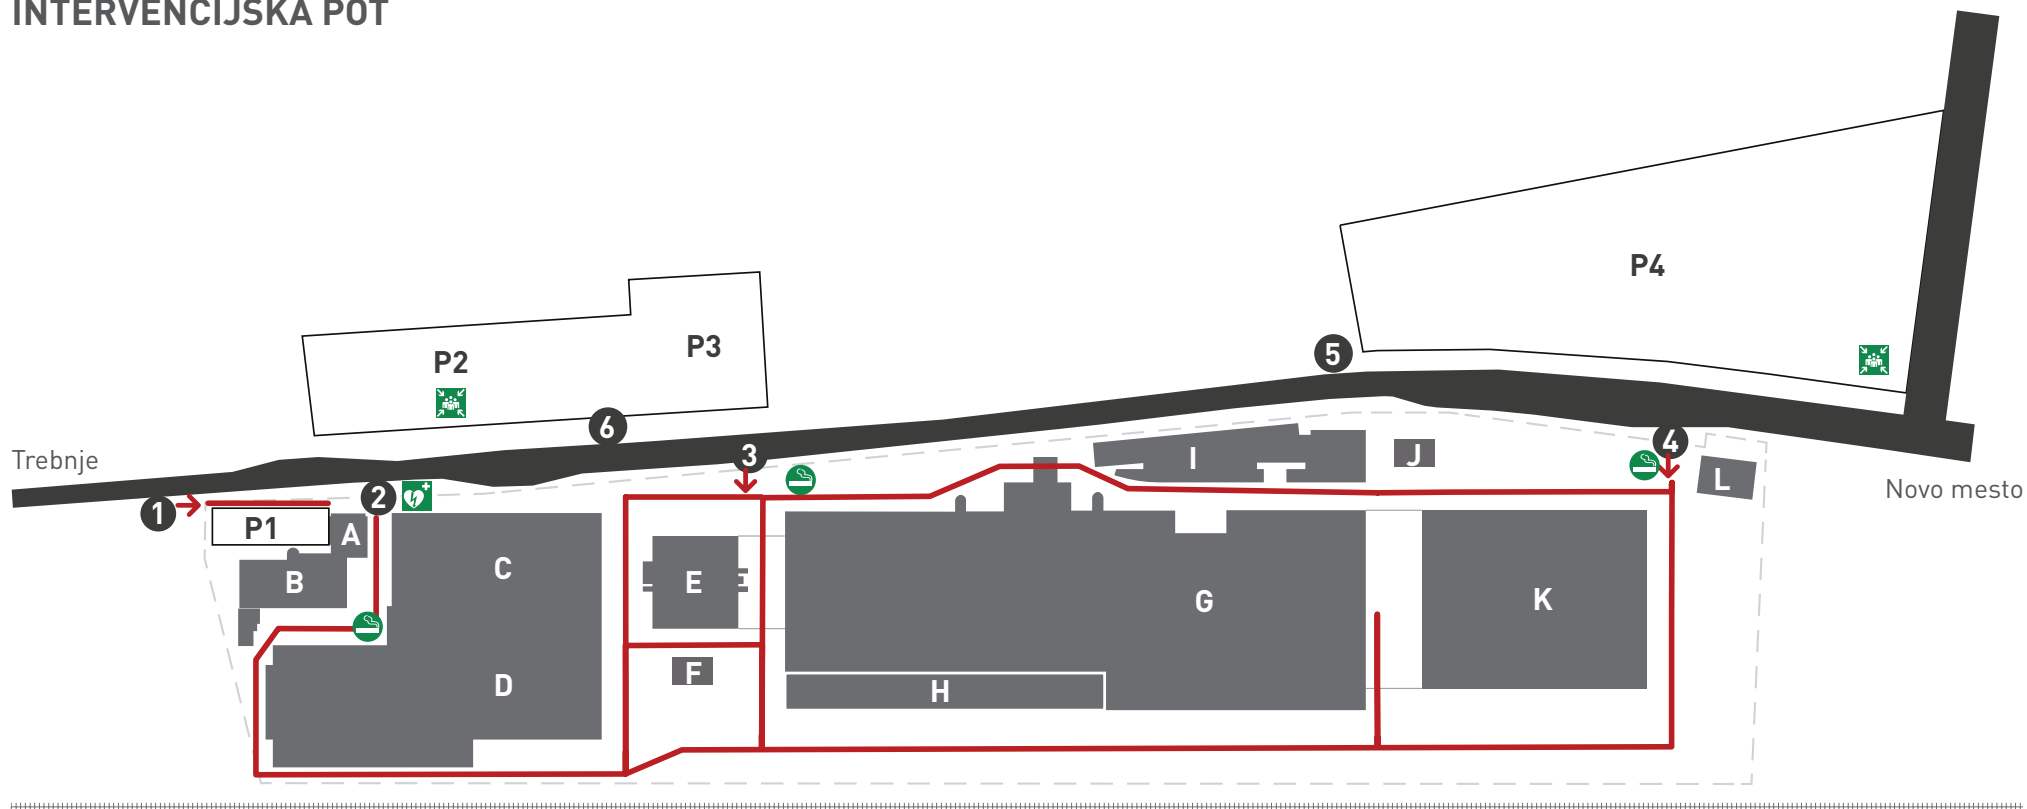

OGLED PROIZVODNJE TRIMOTERM

- Zbirno mesto obiskovalcev
- Pot obiskovalcev

- | | |
|--|--|
| A TRIMO d.o.o. pomožne službe | P1 Parkirišče za obiskovalce |
| B TRIMO d.o.o. uprava | P2 Parkirišče za zaposlene |
| C TRIMO d.o.o. TINDE d.o.o. | P3 Parkirišče za zaposlene |
| D Skladišče pločevin | P4 Parkirišče za tovornjake |
| E Visoko regalno skladišče 1 | 1 Vhod na Parkirišče za obiskovalce |
| F Vhodna kontrola | 2 Vhod v poslovno stavbo |
| G Proizvodnja streh in fasad | 3 Vhod za zaposlene |
| H Visoko regalno skladišče 3 | 4 Vhod za tovornjake |
| I TRIP Trimova inovacijska podmornica | 5 Vhod na Parkirišče za tovornjake |
| J Razstavi paviljon | 6 Vhod na Parkirišče za zaposlene |
| K Visoko regalno skladišče 2 | |
| L Odpremno logistični center | |

INTERVENCIJSKA POT

 Intervencijska pot

- A TRIMO d.o.o. | pomožne službe
- B TRIMO d.o.o. | uprava
- C TRIMO d.o.o. | TINDE d.o.o.
- D Skladišče pločevin
- E Visoko regalno skladišče 1
- F Vhodna kontrola
- G Proizvodnja streh in fasad
- H Visoko regalno skladišče 3
- I TRIP | Trimova inovacijska podmornica
- J Razstavni paviljon
- K Visoko regalno skladišče 2
- L Odpremno logistični center