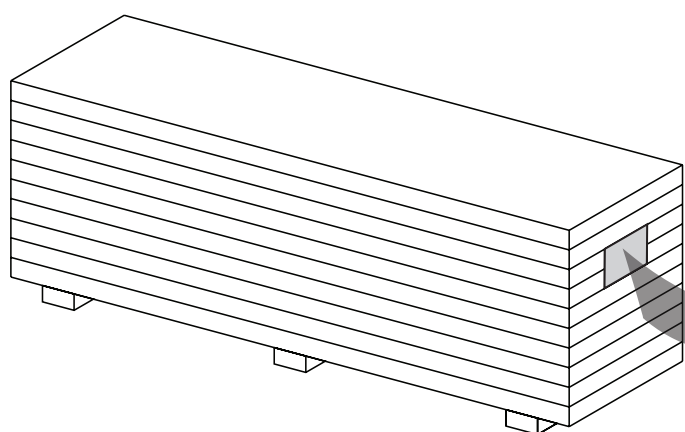

CZ OZNAČENÍ PANELŮ PRO MONTÁŽ
RUS МАРКИРОВКА ПАНЕЛЕЙ ДЛЯ МОНТАЖА
HU SZERELÉSI ÚTMUTATÓ

1. Každý balík je jasně označen svým obsahem a montážní pozicí na fasádě.
 / На каждой упаковке четко указывается содержание и маркировка для установки панелей на объекте. / Minden csomagon egyértelműen fel van tüntetve a tartalom és a panel szerelési jelölése.

2. Každý panel je jasně označen vlastní montážní pozicí na fasádě.
 / На каждой панели четко указана индивидуальная маркировка для монтажа панелей на объекте. / Minden panel egyedi szerelési jelöléssel van ellátva.