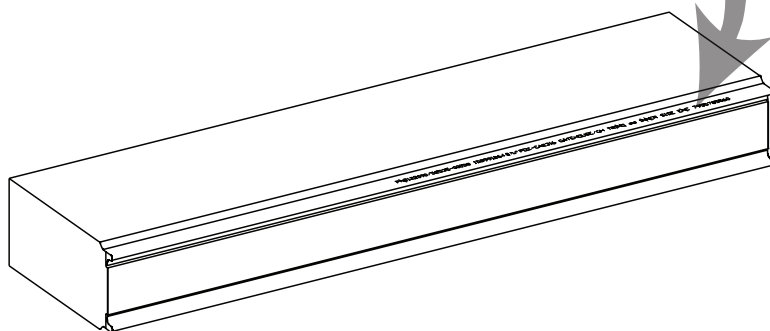

CZ OZNAČENÍ PANELŮ PRO MONTÁŽ
RUS МАРКИРОВКА ПАНЕЛЕЙ ДЛЯ МОНТАЖА
HU SZERELÉSI ÚTMUTATÓ

1. Každý balík je jasně označen svým obsahem a montážní pozicí na fasádě.
 / На каждой упаковке четко указывается содержание и маркировка для установки панелей на объекте. / Minden csomagon egyértelműen fel van tüntetve a tartalom és a panel szerelési jelölése.

2. Každý panel je jasně označen vlastní montážní pozicí na fasádě.
 / На каждой панели четко указана индивидуальная маркировка для монтажа панелей на объекте. / Minden panel egyedi szerelési jelöléssel van ellátva.